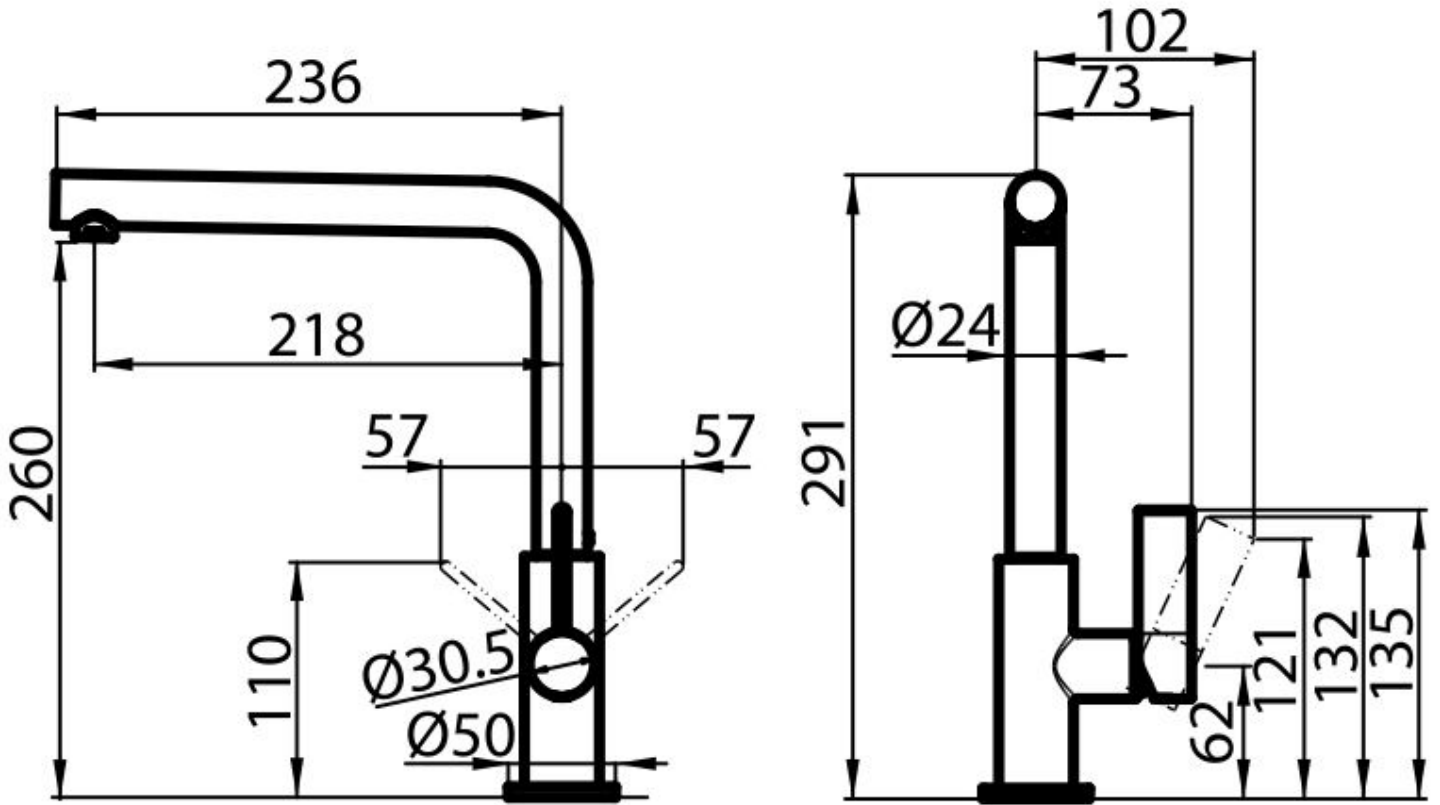

DATI TECNICI